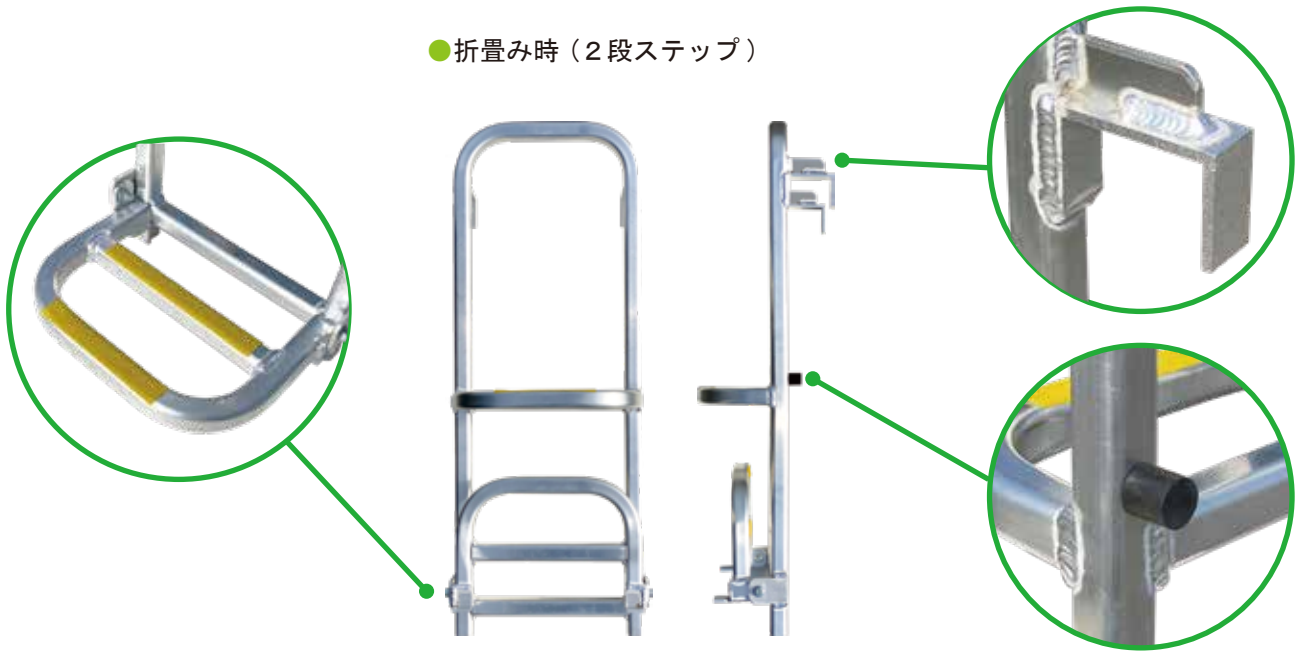

### ● 1段ステップ（折畳） ● 1段ステップ（固定）

●昇降イメージ（あおり閉）

●昇降イメージ（あおり開）

●折畳み時（2段階ステップ）

仕様				
タイプ	2段(折畳)	2段(固定)	1段(折畳)	1段(固定)
ステップ幅(mm)	300	300	300	300
1段目ステップ奥行(mm)	145	145	145	145
2段目ステップ奥行(mm)	225	225	225	225
あおりから1段目まで	658	658	438	438
あおりから2段目まで	328	328	-	-
折畳寸法(固定タイプは外寸)	W300×D190×H820	W300×D302×H820	W300×D190×H600	W300×D302×H600
あおり有効幅	65	65	65	65
重量(kg)	2.0	1.9	1.5	1.4
材質	アルミニウム			
耐荷重	100kg			
販売価格(税込)	¥15,950	¥14,124	¥12,276	¥10,450